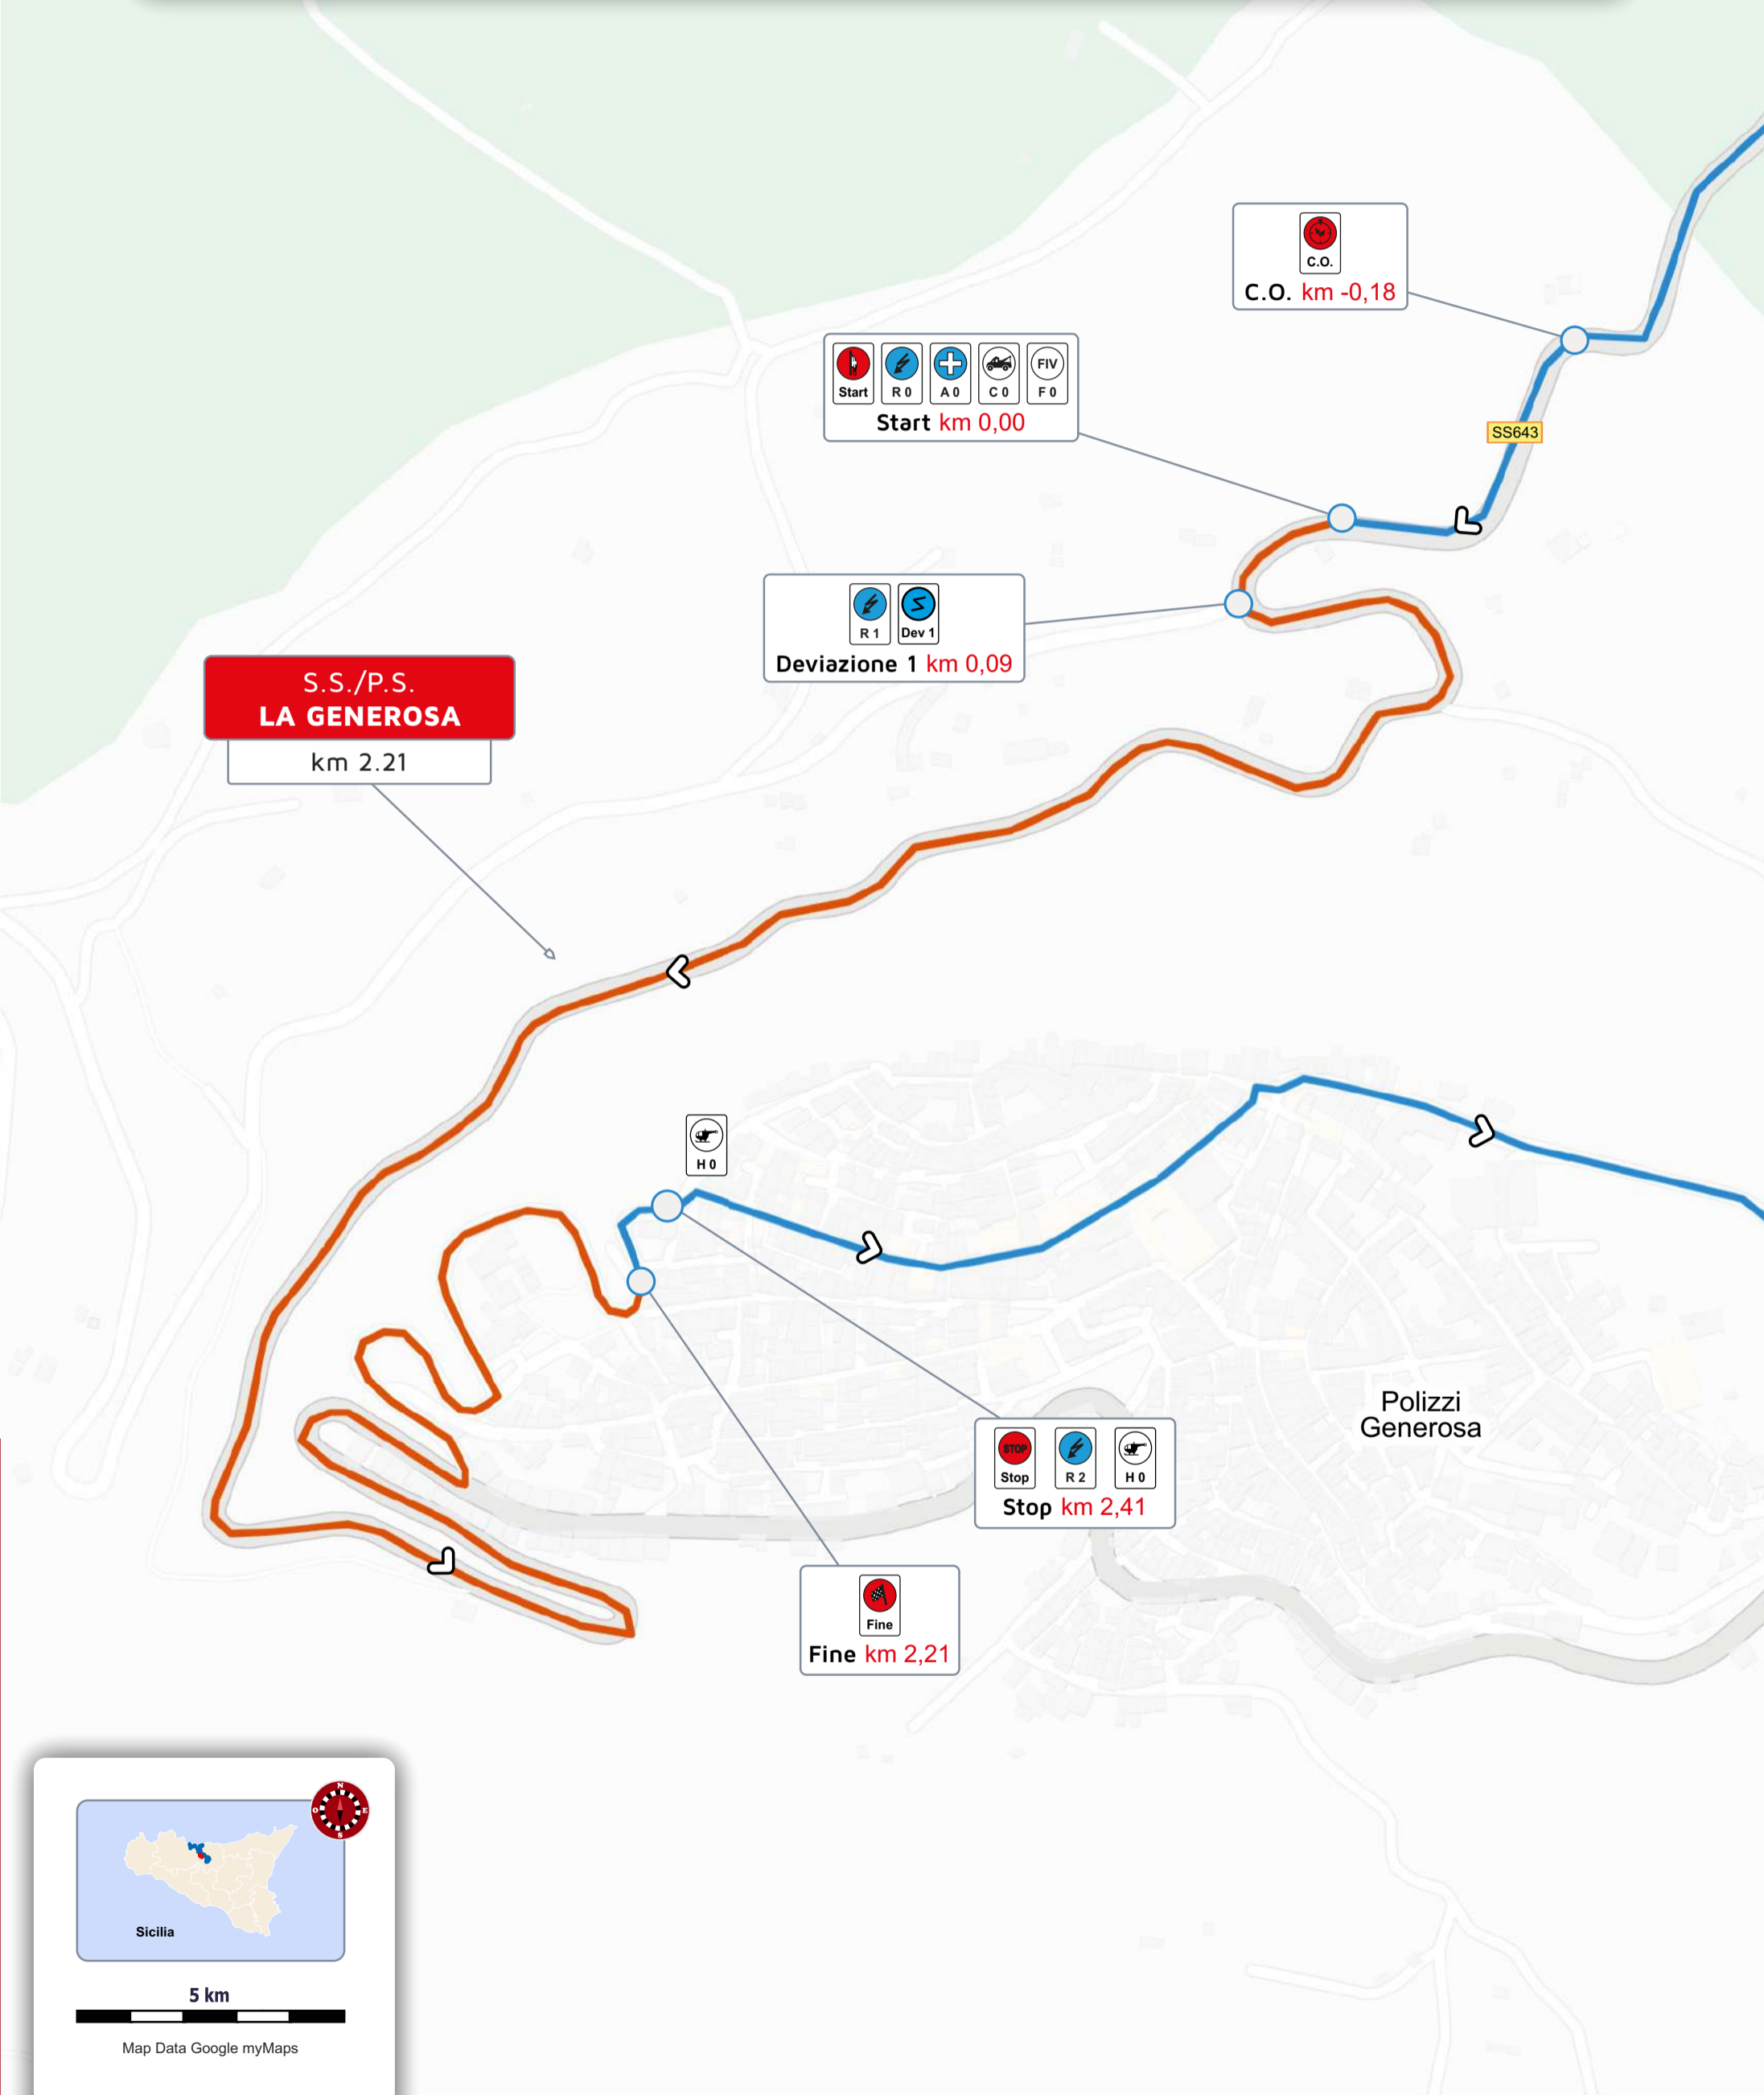

R 5
 A 2
 C 2
Postazione km 10,76

Fine
Fine km 11,16

Stop
 R 6
Stop km 11,45

5 km

Map Data Google myMaps

- Legenda**
- PROVE SPECIALI
 - TRASFERIMENTI

TARGA FLORIO

targa-florio.it
9 - 11 Maggio 2024

Cartina P.S. La Generosa | 10 Maggio 2024 | Map - May 10 2024

Sicilia

5 km

Map Data Google myMaps

- Legenda**
- PROVE SPECIALI
 - TRASFERIMENTI

Cartina P.S. Scillato - Polizzi 15.00 km | 11 Maggio 2024 | Map - May 11 2024

R 5
 A 2
 C 2
Postazione km 10,76

R 6
 CH 3
Chicane 3 km 11,16

R 7
 Dev 1
Deviazione 1 km 12,88

Fine
Fine km 15,00

Stop
 R 8
Stop km 15,20

Sicilia

5 km

Map Data Google myMaps

Sicilia

5 km

Map Data Google myMaps

Legenda

- █ PROVE SPECIALI
- █ TRASFERIMENTI