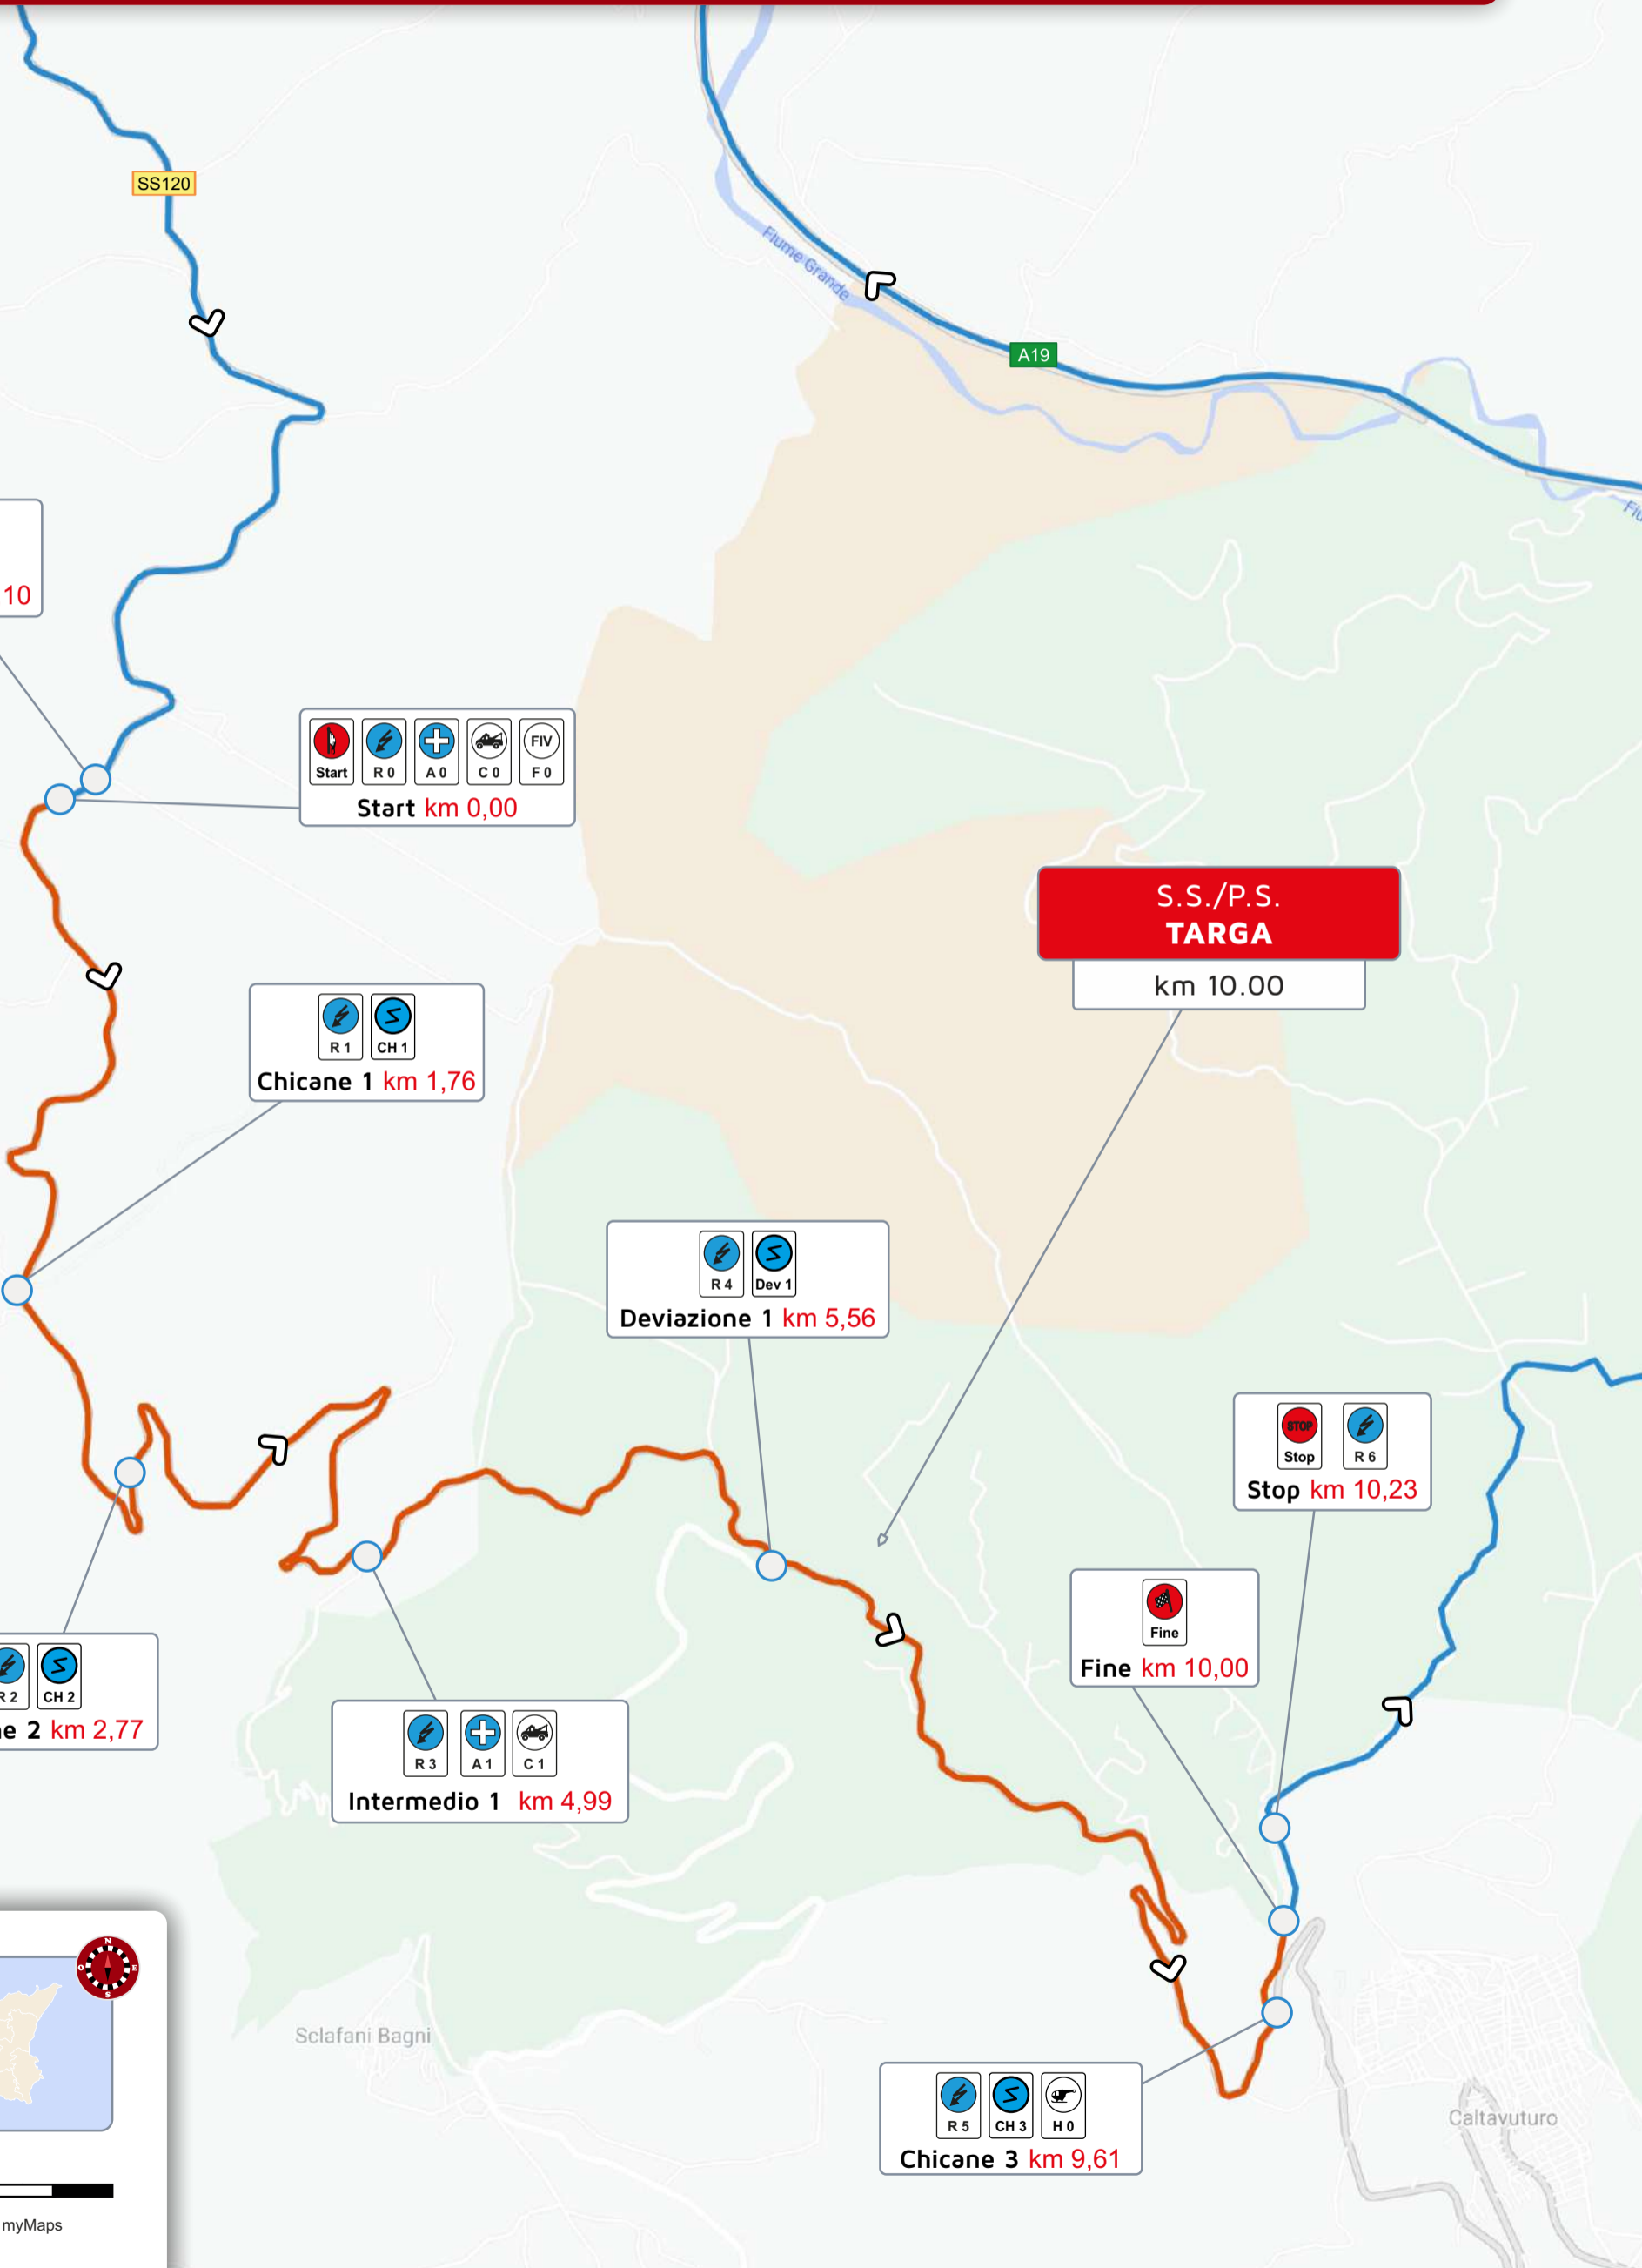

Cartina Libere/Qualifiche - Shakedown | 10 Maggio 2024 | Map - May 10 2024

5 km

Map Data Google myMaps

- Legenda**
- PROVE SPECIALI
 - TRASFERIMENTI

TARGA FLORIO

targa-florio.it
9 - 11 Maggio 2024

Cartina P.S. Targa 10.00 km | 10 Maggio 2024 | Map - May 10 2024

R 5
 A 2
 C 2
Postazione km 10,76

R 6
 CH 3
Chicane 3 km 11,16

R 7
 Dev 1
Deviazione 1 km 12,88

Fine
Fine km 15,00

Stop
 R 8
Stop km 15,20

Sicilia

5 km

Map Data Google myMaps

Fine km 15,00

Chicane 3 km 12,45

Chicane 2 km 9,16

Postazione km 2.46

Intermedio 1 km 7,76

Chicane 1 km 3,55

Start km 0,00

C.O. km -0,16

Sicilia

5 km

Map Data Google myMaps

Legenda

- █ PROVE SPECIALI
- █ TRASFERIMENTI