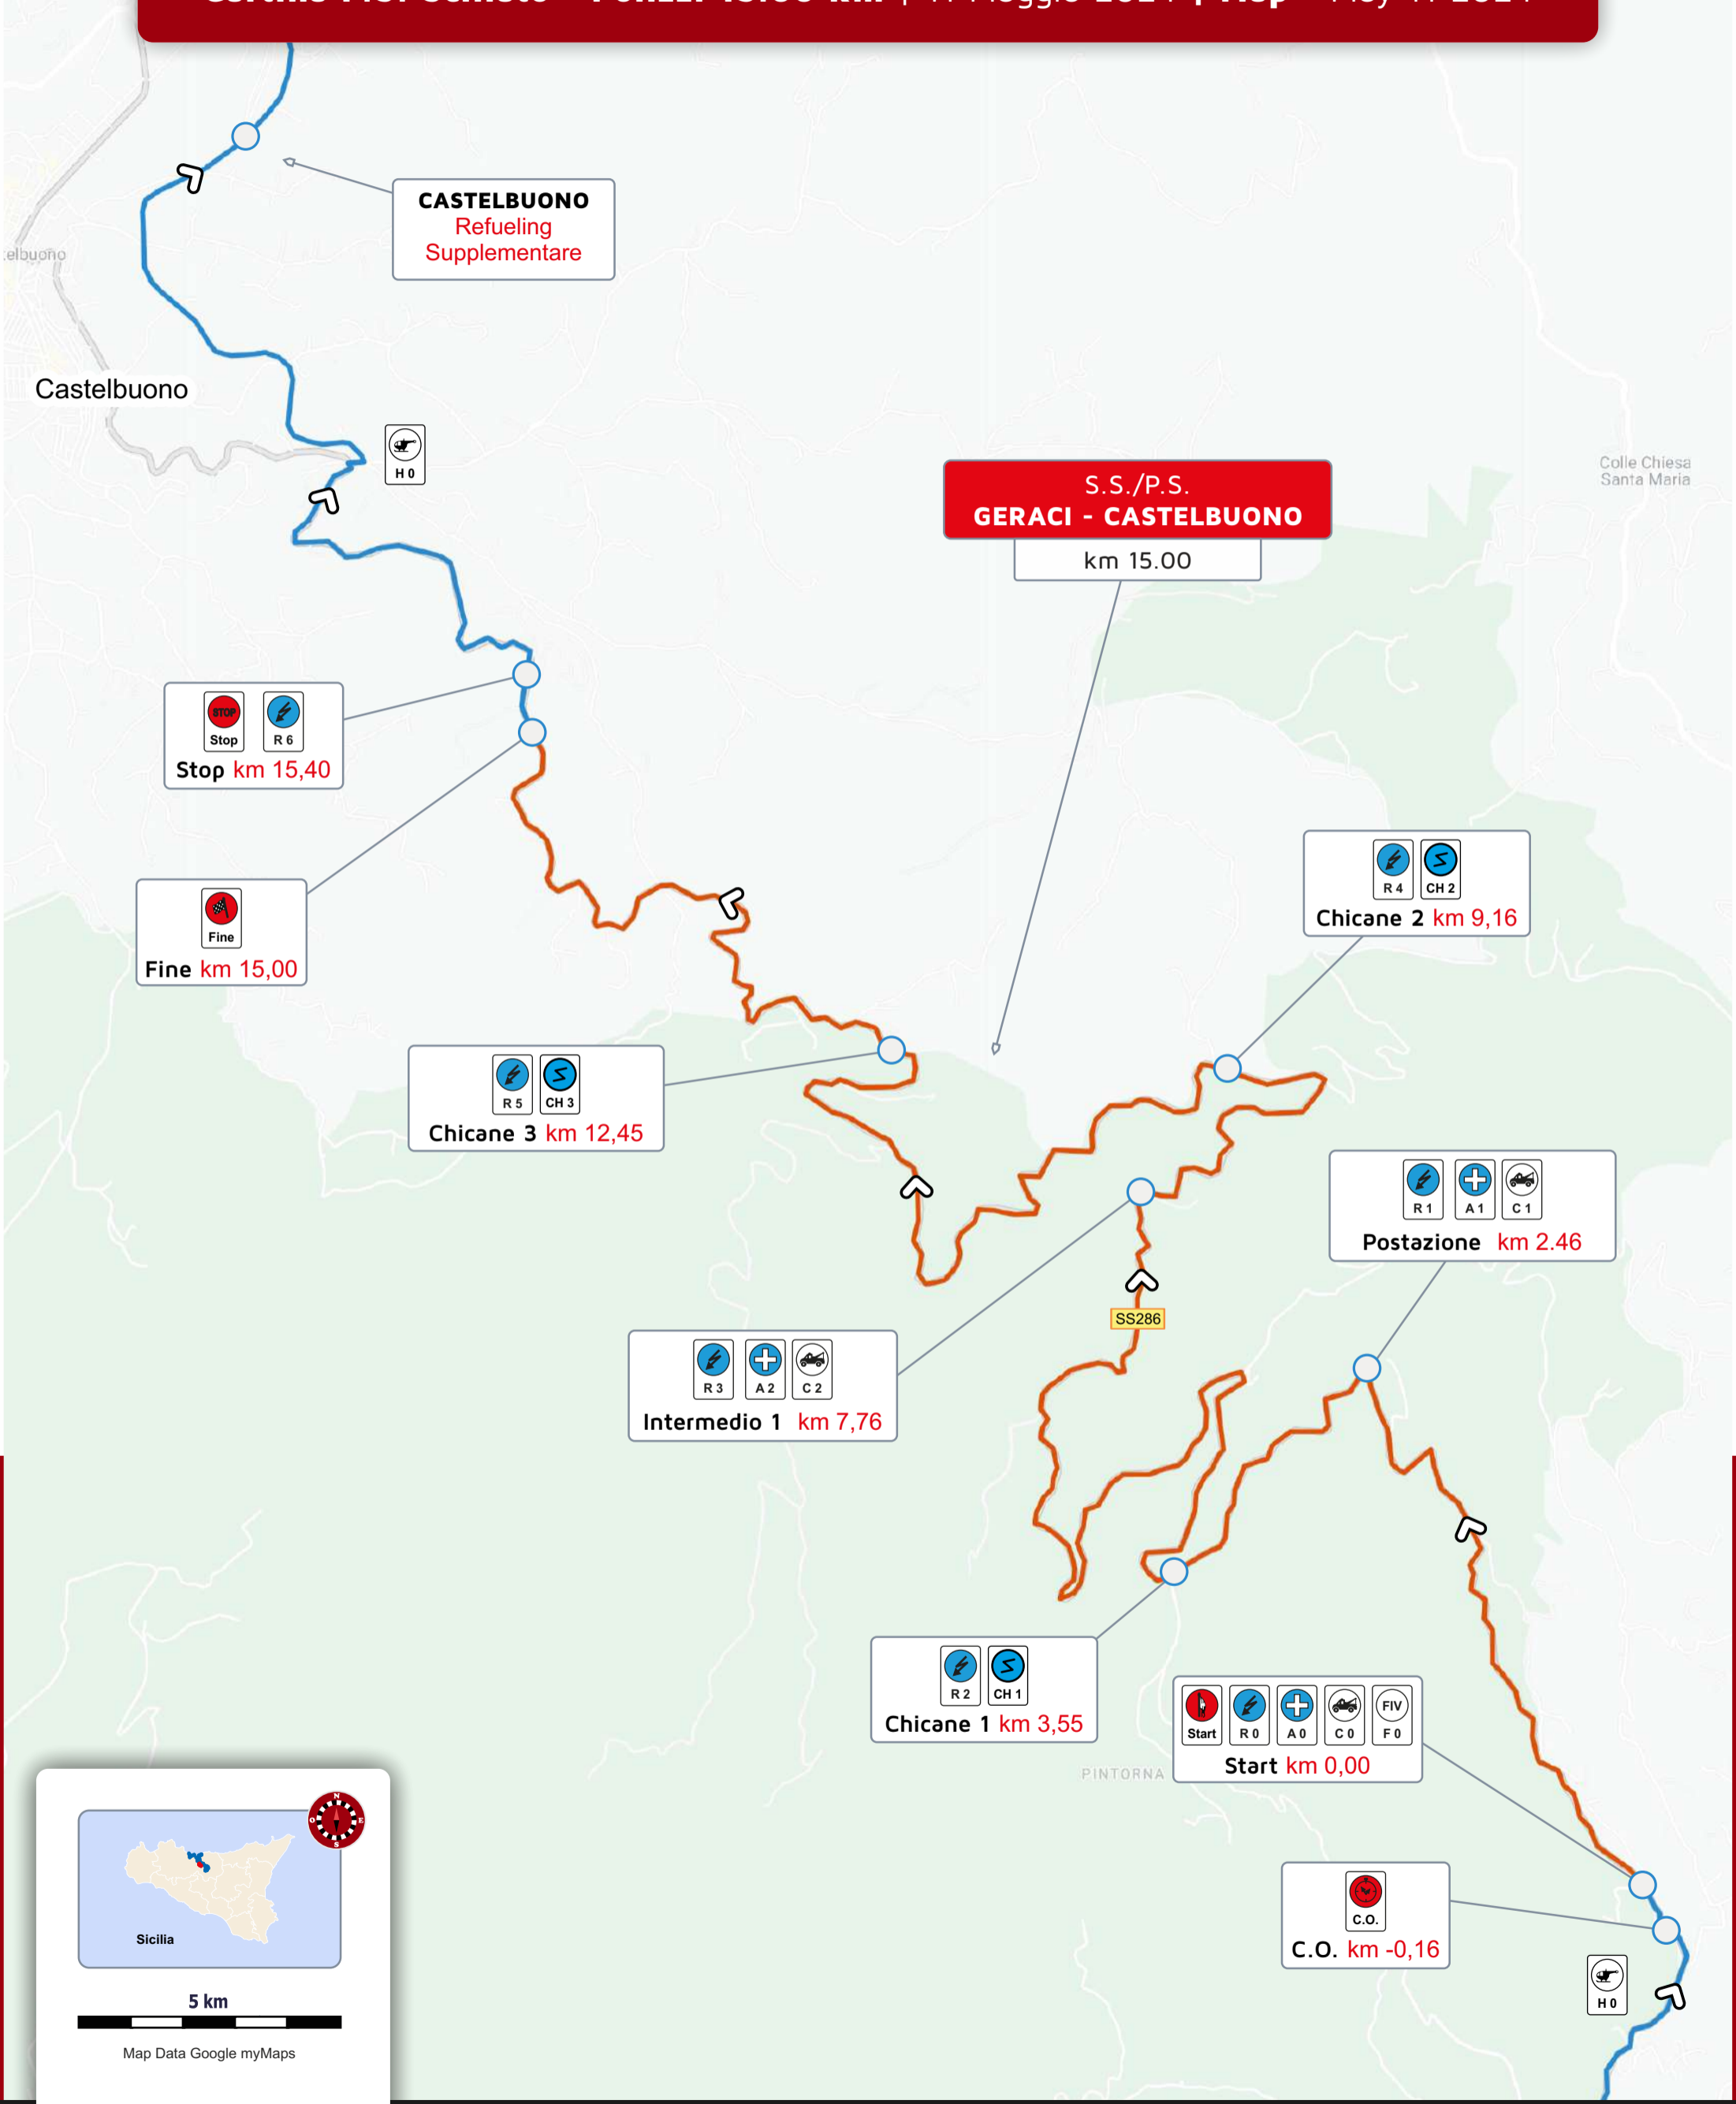

Cartina P.S. Scillato - Polizzi 15.00 km | 11 Maggio 2024 | Map - May 11 2024

CASTELBUONO
Refueling
Supplementare

**S.S./P.S.
GERACI - CASTELBUONO**
km 15.00

Stop km 15,40

Fine km 15,00

Chicane 3 km 12,45

Chicane 2 km 9,16

Postazione km 2.46

Intermedio 1 km 7,76

Chicane 1 km 3,55

Start km 0,00

C.O. km -0,16

Sicilia

5 km

Map Data Google myMaps

Legenda

- █ PROVE SPECIALI
- █ TRASFERIMENTI