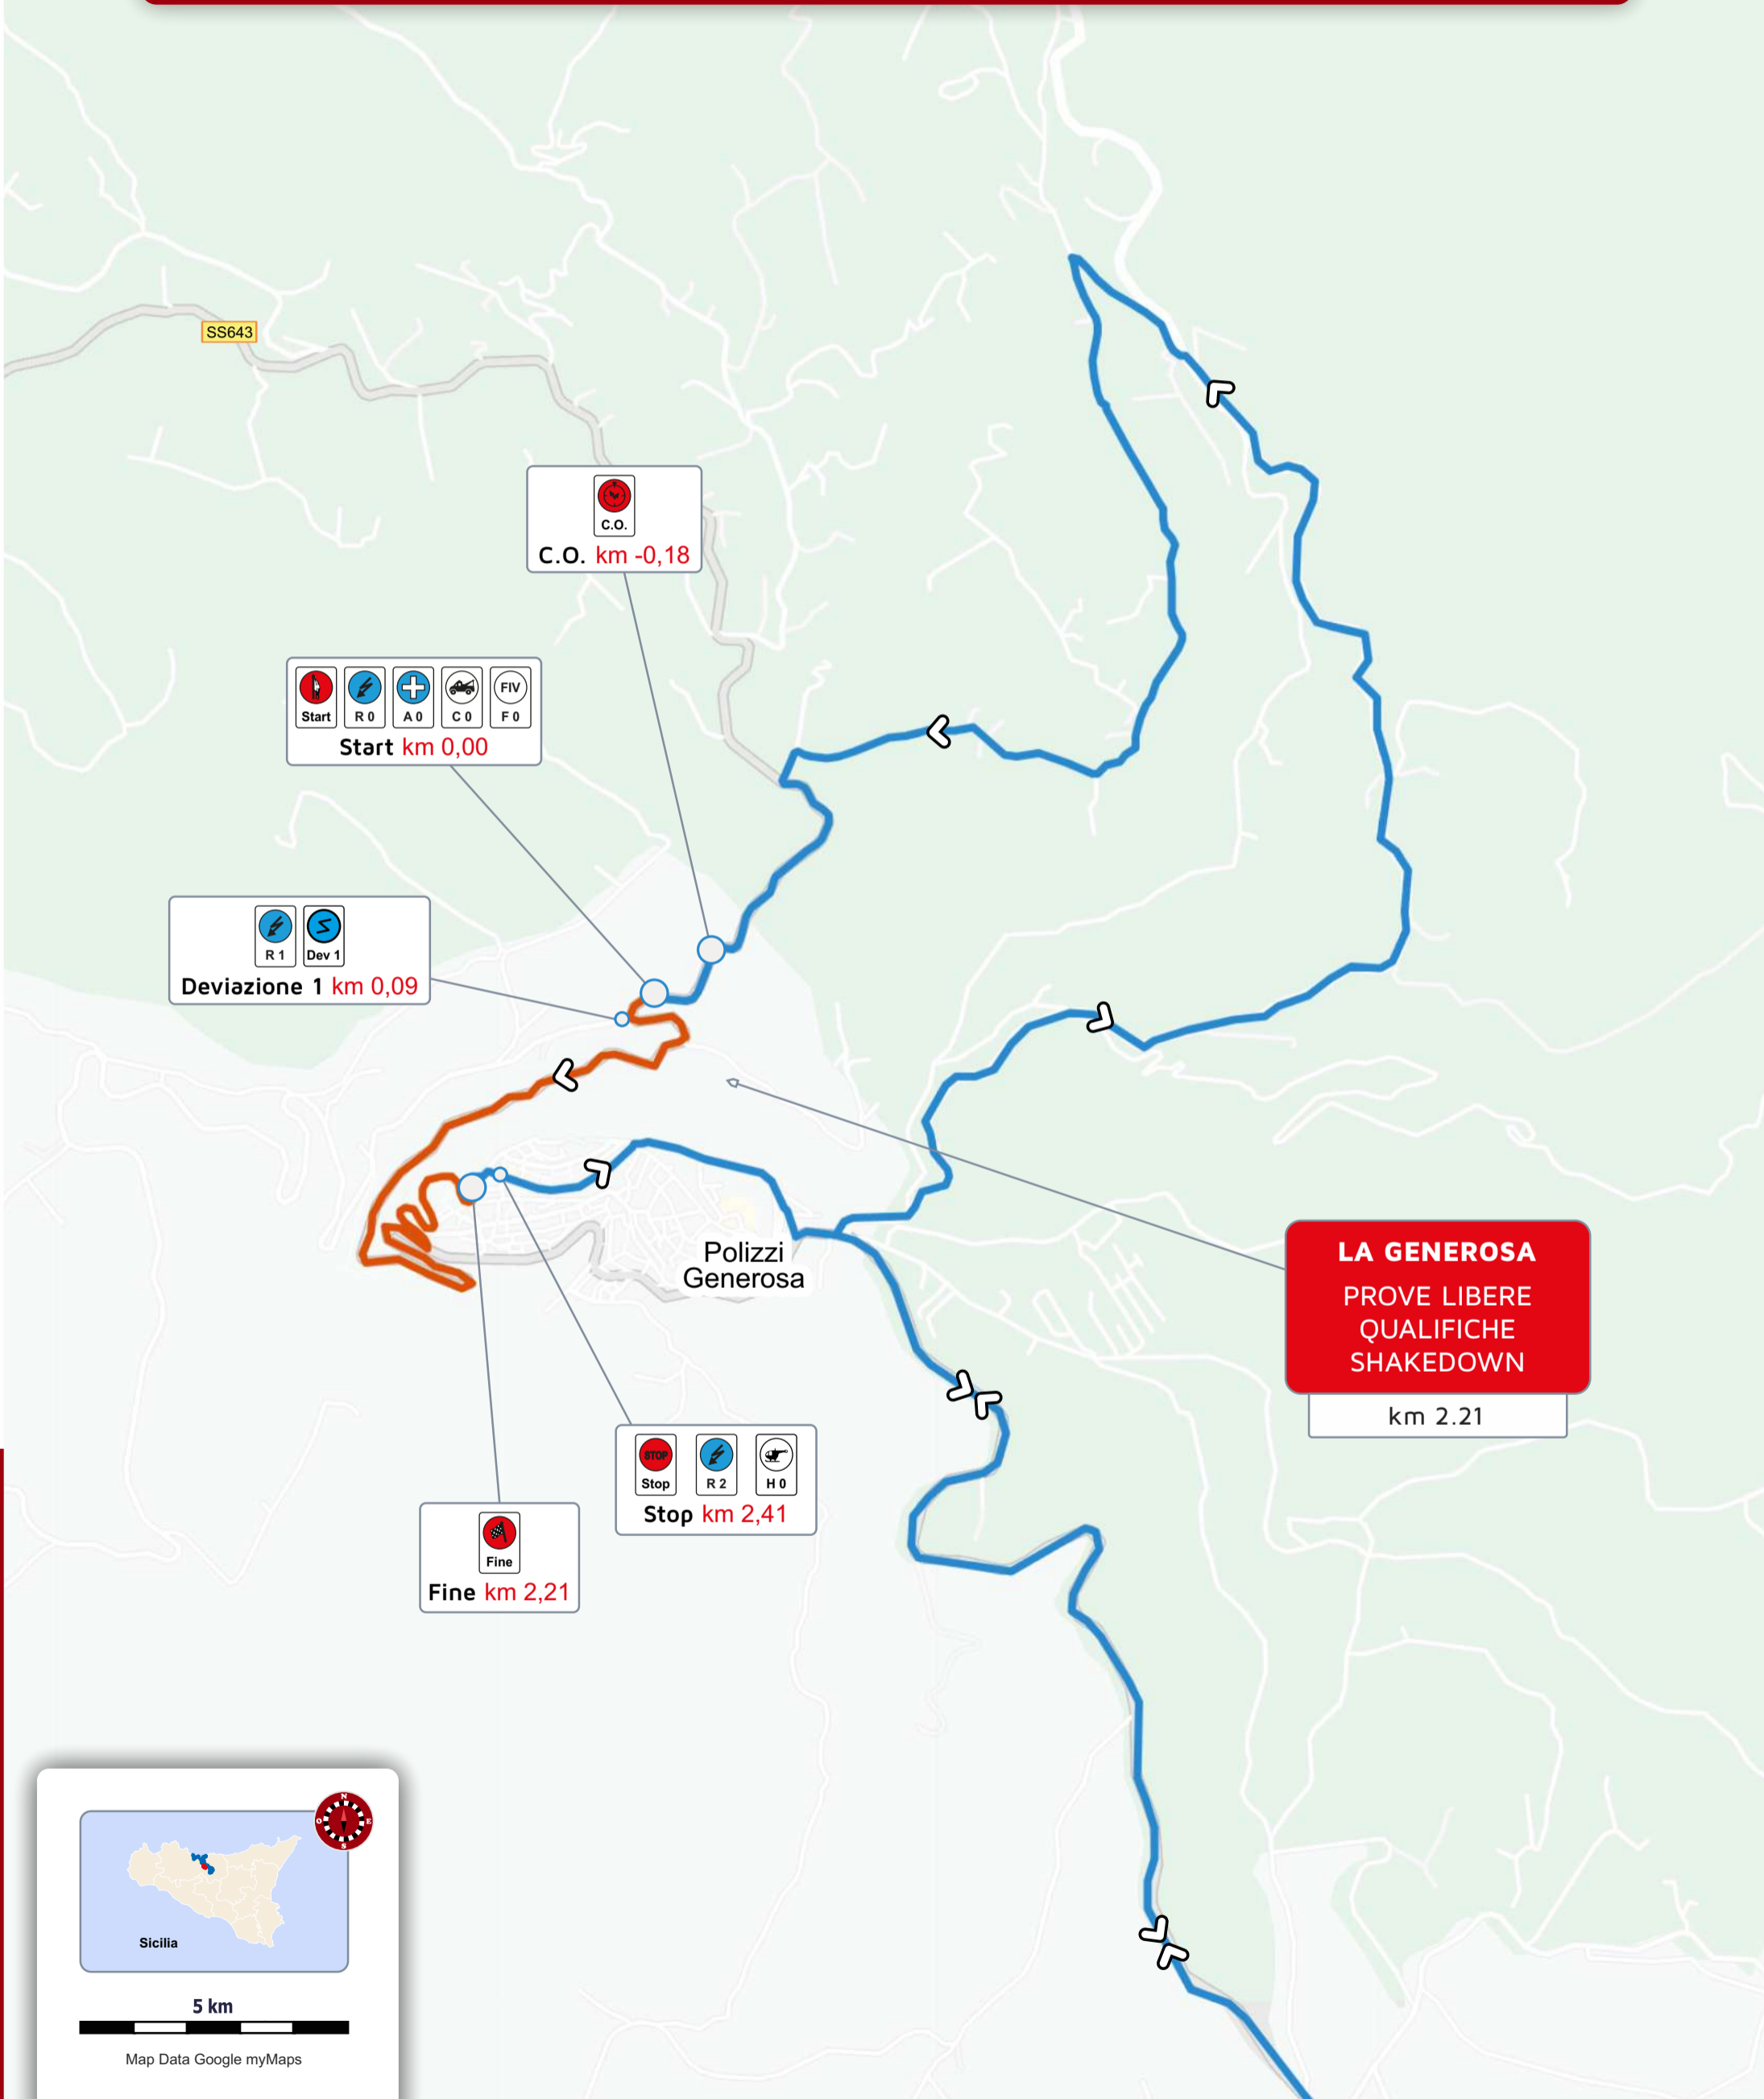

Cartina Libere/Qualifiche - Shakedown | 10 Maggio 2024 | Map - May 10 2024

5 km

Map Data Google myMaps

- Legenda**
- PROVE SPECIALI
 - TRASFERIMENTI

TARGA FLORIO

targa-florio.it
9 - 11 Maggio 2024

Cartina P.S. Targa 10.00 km | 10 Maggio 2024 | Map - May 10 2024

R 5
 A 2
 C 2
Postazione km 10,76

R 6
 CH 3
Chicane 3 km 11,16

R 7
 Dev 1
Deviazione 1 km 12,88

Fine
Fine km 15,00

Stop
 R 8
Stop km 15,20

Sicilia

5 km

Map Data Google myMaps

Fine km 15,00

Chicane 3 km 12,45

Chicane 2 km 9,16

Postazione km 2.46

Intermedio 1 km 7,76

Chicane 1 km 3,55

Start km 0,00

C.O. km -0,16

Sicilia

5 km

Map Data Google myMaps

Legenda

- █ PROVE SPECIALI
- █ TRASFERIMENTI